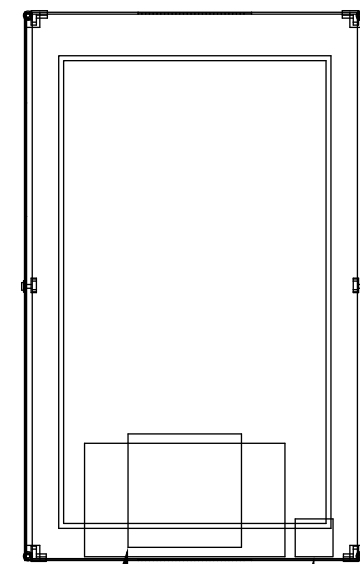

HOLOGRAM

Widok z przodu

Widok z góry

Wzmacniacz
Mini-komputer

● Przedni panel otwierany na zawiasie
● Metalowa zaślepka

UWAGI: 1. Rysunek należy rozpatrywać równoległe z pozostałymi rysunkami i częścią opisową 2. Wszelkie wymiary należy zweryfikować przed przystąpieniem do prac wykonawczych	
PROJEKT KONCEPCYJNY	
PROJEKT: Wykonanie projektu wystawy multimedialnej w Turmie bieckiego ratusza	
INWESTOR: Muzeum Ziemi Bieckiej ul. Węgierska 1 38-340 Biecz	OBIEKT: Turma, Lochy miejskie Rynek 1 38-340 Biecz
RYSUNEK: Projekt poglądowy hologramu	
DATA: 05.2021	