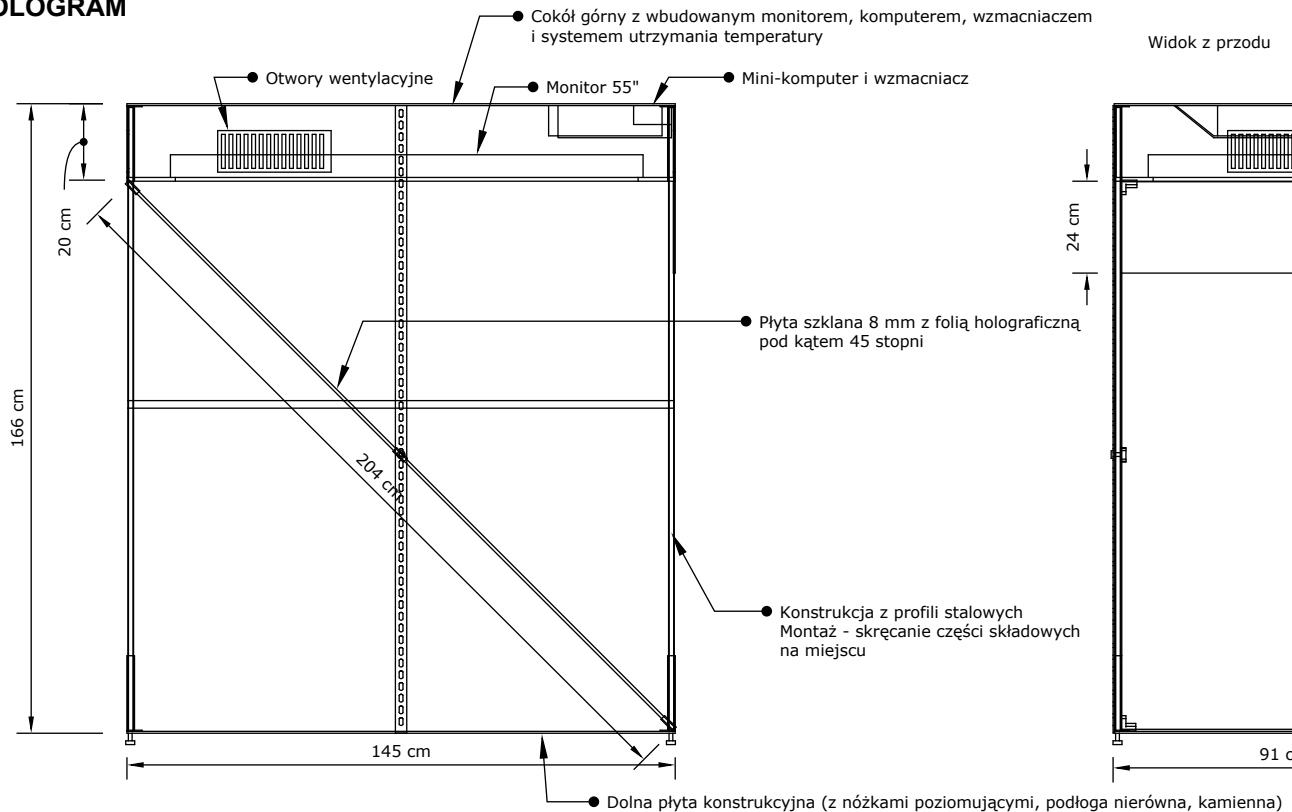

HOLOGRAM

Widok z przodu

Widok z góry

Wzmacniacz
Mini-komputer

● Przedni panel otwierany na zawiasie
● Metalowa zaślepka

UWAGI: 1. Rysunek należy rozpatrywać równoległe z pozostałymi rysunkami i częścią opisową 2. Wszelkie wymiary należy zweryfikować przed przystąpieniem do prac wykonawczych	
PROJEKT KONCEPCYJNY	
PROJEKT: Wykonanie projektu wystawy multimedialnej w Turmie bieckiego ratusza	
INWESTOR: Muzeum Ziemi Bieckiej ul. Węgierska 1 38-340 Biecz	OBIEKT: Turma, Lochy miejskie Rynek 1 38-340 Biecz
RYSUNEK: Projekt poglądowy hologramu	
DATA: 05.2021	