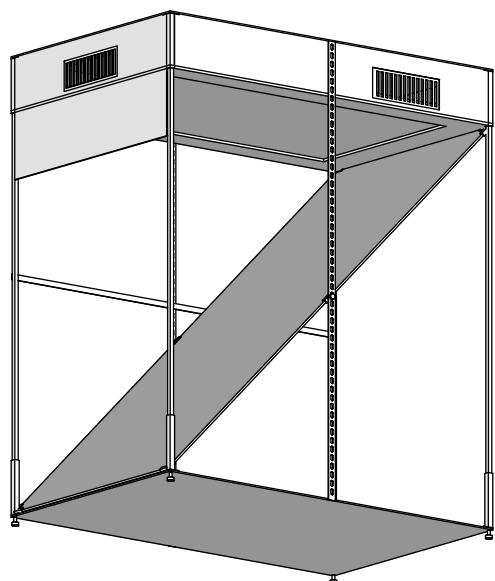

HOLOGRAM

Widok z przodu

Widok z góry

Wzmacniacz
Mini-komputer

● Przedni panel otwierany na zawiasie
● Metalowa zaślepka

UWAGI: 1. Rysunek należy rozpatrywać równoległe z pozostałymi rysunkami i częścią opisową 2. Wszelkie wymiary należy zweryfikować przed przystąpieniem do prac wykonawczych	
PROJEKT KONCEPCYJNY	
PROJEKT: Wykonanie projektu wystawy multimedialnej w Turmie bieckiego ratusza	
INWESTOR: Muzeum Ziemi Bieckiej ul. Węgierska 1 38-340 Biecz	OBIEKT: Turma, Lochy miejskie Rynek 1 38-340 Biecz
RYSUNEK: Projekt poglądowy hologramu	
DATA: 05.2021	