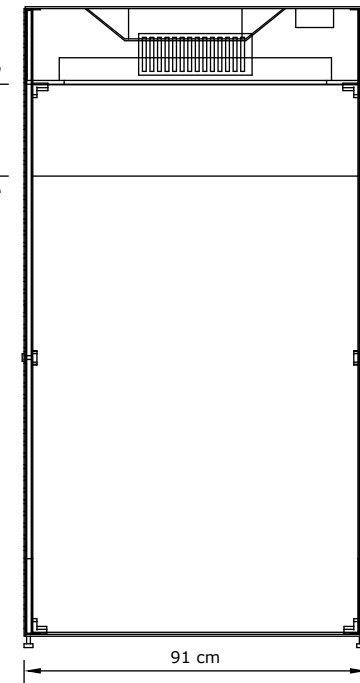

HOLOGRAM

Widok z przodu

Widok z góry

Wzmacniacz
Mini-komputer

● Przedni panel otwierany na zawiasie
● Metalowa zaślepka

UWAGI: 1. Rysunek należy rozpatrywać równoległe z pozostałymi rysunkami i częścią opisową 2. Wszelkie wymiary należy zweryfikować przed przystąpieniem do prac wykonawczych	
PROJEKT KONCEPCYJNY	
PROJEKT: Wykonanie projektu wystawy multimedialnej w Turmie bieckiego ratusza	
INWESTOR: Muzeum Ziemi Bieckiej ul. Węgierska 1 38-340 Biecz	OBIEKT: Turma, Lochy miejskie Rynek 1 38-340 Biecz
RYSUNEK: Projekt poglądowy hologramu	
DATA: 05.2021	