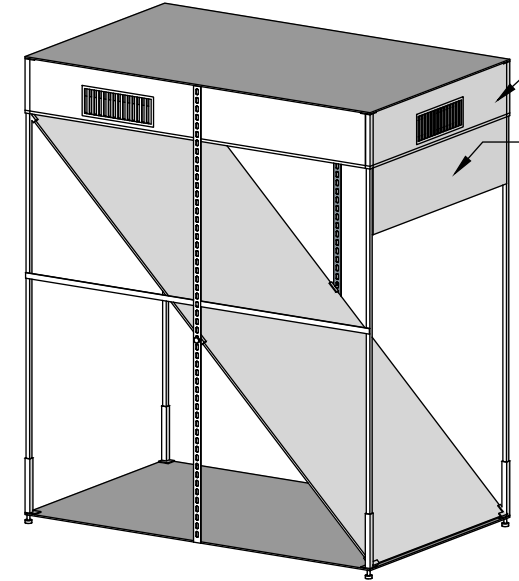

HOLOGRAM

Widok z przodu

Widok z góry

Wzmacniacz
Mini-komputer

● Przedni panel otwierany na zawiasie
● Metalowa zaślepka

UWAGI: 1. Rysunek należy rozpatrywać równoległe z pozostałymi rysunkami i częścią opisową 2. Wszelkie wymiary należy zweryfikować przed przystąpieniem do prac wykonawczych	
PROJEKT KONCEPCYJNY	
PROJEKT: Wykonanie projektu wystawy multimedialnej w Turmie bieckiego ratusza	
INWESTOR: Muzeum Ziemi Bieckiej ul. Węgierska 1 38-340 Biecz	OBIEKT: Turma, Lochy miejskie Rynek 1 38-340 Biecz
RYSUNEK: Projekt poglądowy hologramu	
DATA: 05.2021	