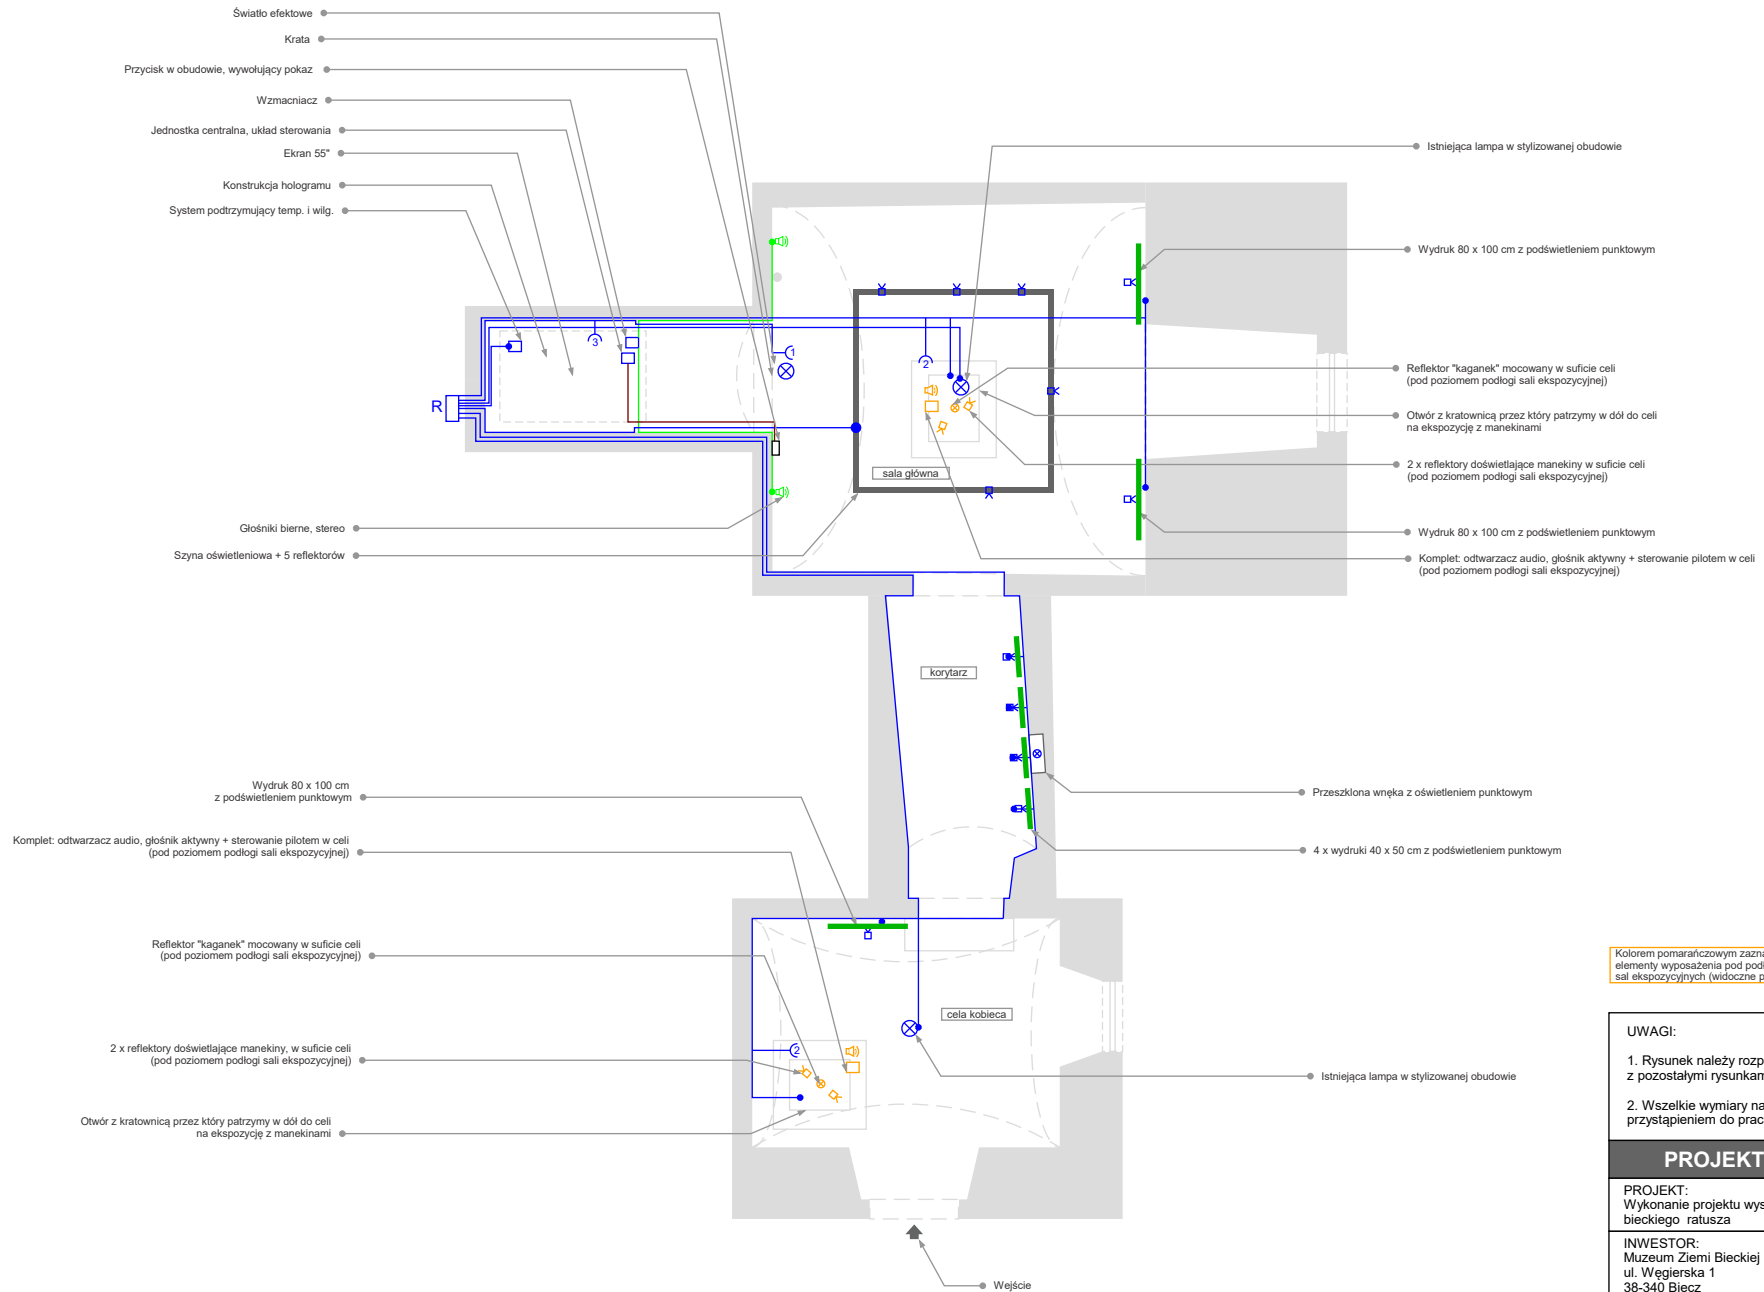

BIECZ - ELEMENTY WYPOSAŻENIA

UWAGI:

1. Rysunek należy rozpatrywać równolegle z pozostałymi rysunkami i częścią opisową
2. Wszelkie wymiary należy zweryfikować przed przystąpieniem do prac wykonawczych

PROJEKT KONCEPCYJNY

PROJEKT:
Wykonanie projektu wystawy multimedialnej w Turmie bieckiego ratusza

INWESTOR:
Muzeum Ziemi Bieckiej
ul. Węgierska 1
38-340 Biecz

OBIEKT:
Turma, Lochy miejskie
Rynek 1
38-340 Biecz

RYSUNEK:
Aranżacja ekspozycji

DATA: 05.2021